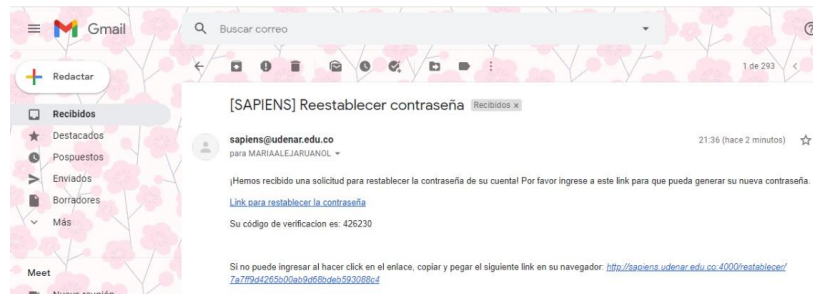

Una vez digite la información a su correo llegará la siguiente notificación