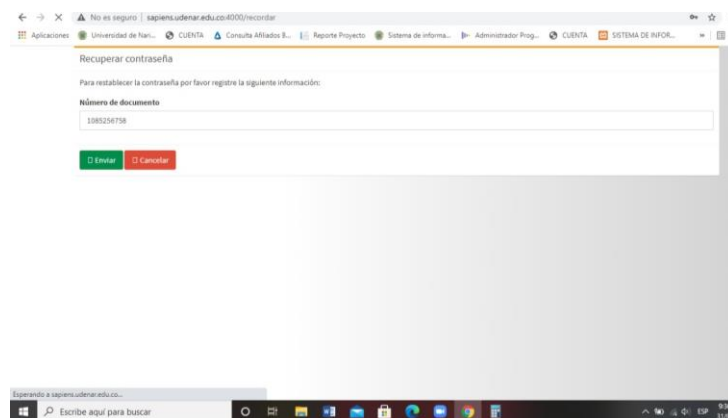

**CENTRO DE INVESTIGACIONES Y ESTUDIOS DE POSTGRADO EN
CIENCIAS AGRARIAS**

INSTRUCTIVO PLATAFORMA SAPINES USUARIO Y CONTRASEÑA

Universidad de Nariño
FUNDADA EN 1904

SAN JUAN DE PASTO

2023

PLATAFORMA SAPIENS USUARIO Y CONTRASEÑA

Ingresa a la página : <http://sapiens.udenar.edu.co:4000/> y en usuario digite su cédula, para obtener su contraseña escoja “olvidé mi contraseña”

En cuanto escoja “olvidé mi contraseña” aparece la siguiente ventana, digite la información